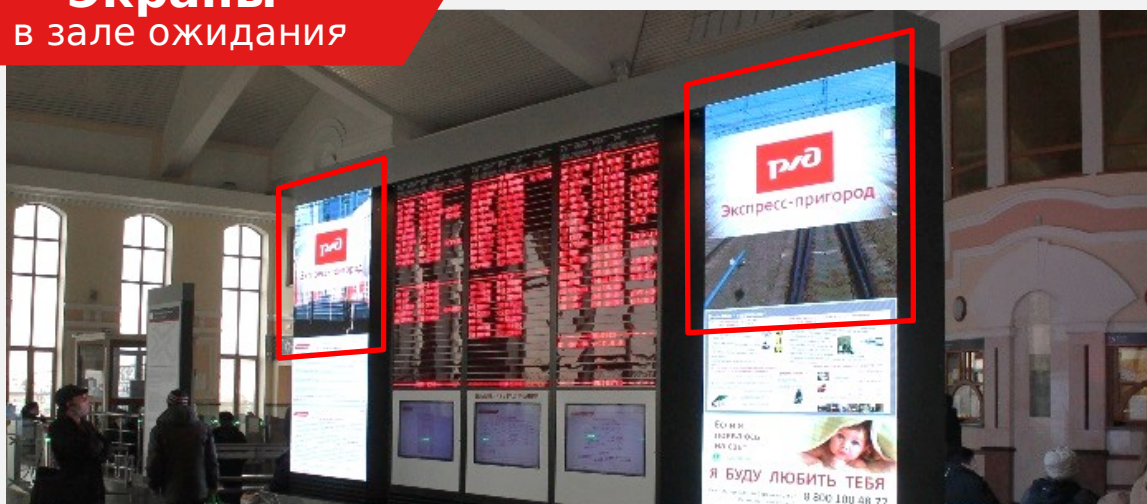

Экраны в зале ожидания

Транслирование роликов производится без звука!

Стоимость размещения, руб.

Кол-во экранов, шт.
640 (ш) x 576 (в) пкс.
MP4, FULL HD
(Размер 1600 x 1440 мм)

Длительность ролика до 15 сек.

Длительность ролика до 30 сек.

1

5 591

6 655

2

7 853

9 451

3

11 181

13 310

Формат ролика MP4. Разрешение ролика Full HD (Не 4K)

Цены указаны без учёта НДС (20%) Минимальный срок размещения - 1 месяц

Новосибирск, Дмитрия Шамшурина, 41, Тел.: +7 (383) 220-52-20
reklama@express-prigorod.ru