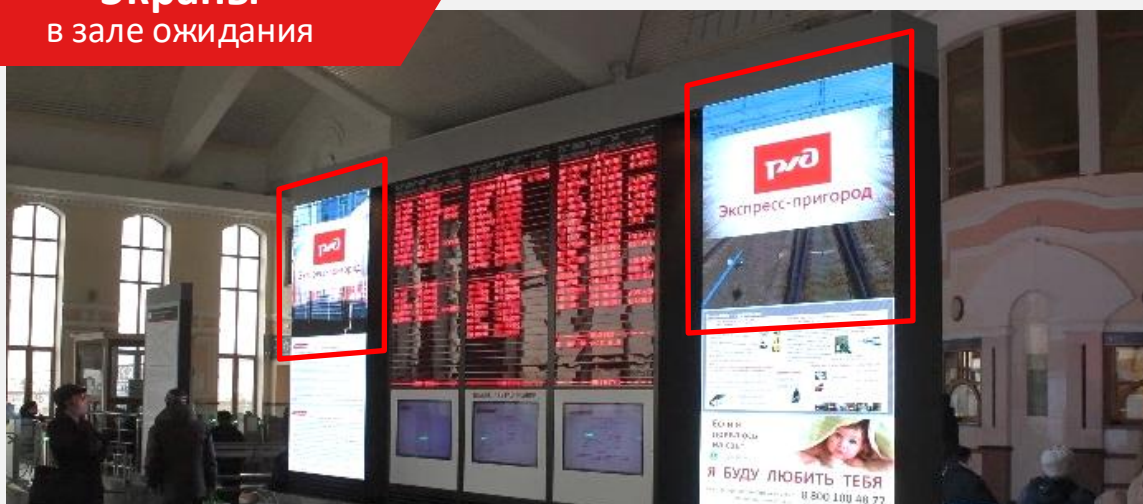

Экраны в зале ожидания

**Транслирование роликов
производится без звука!**

Стоимость размещения, руб.

Кол-во экранов, шт. 640 (ш) x 576 (в) пкс. MP4, FULL HD (Размер 1600 x 1440 мм)	Стоимость размещения, руб.	
	Длительность ролика до 15 сек.	Длительность ролика до 30 сек.
1	6 150	7 320
2	8 640	10 400
3	12 300	14 641

Формат ролика MP4. Разрешение ролика Full HD (Не 4K)

Цены указаны без учёта НДС (22%)

Минимальный срок размещения – 1 месяц

Новосибирск, Дмитрия Шамшурина, 41, Тел.: +7 (383) 220-52-20
reklama@express-prigorod.ru